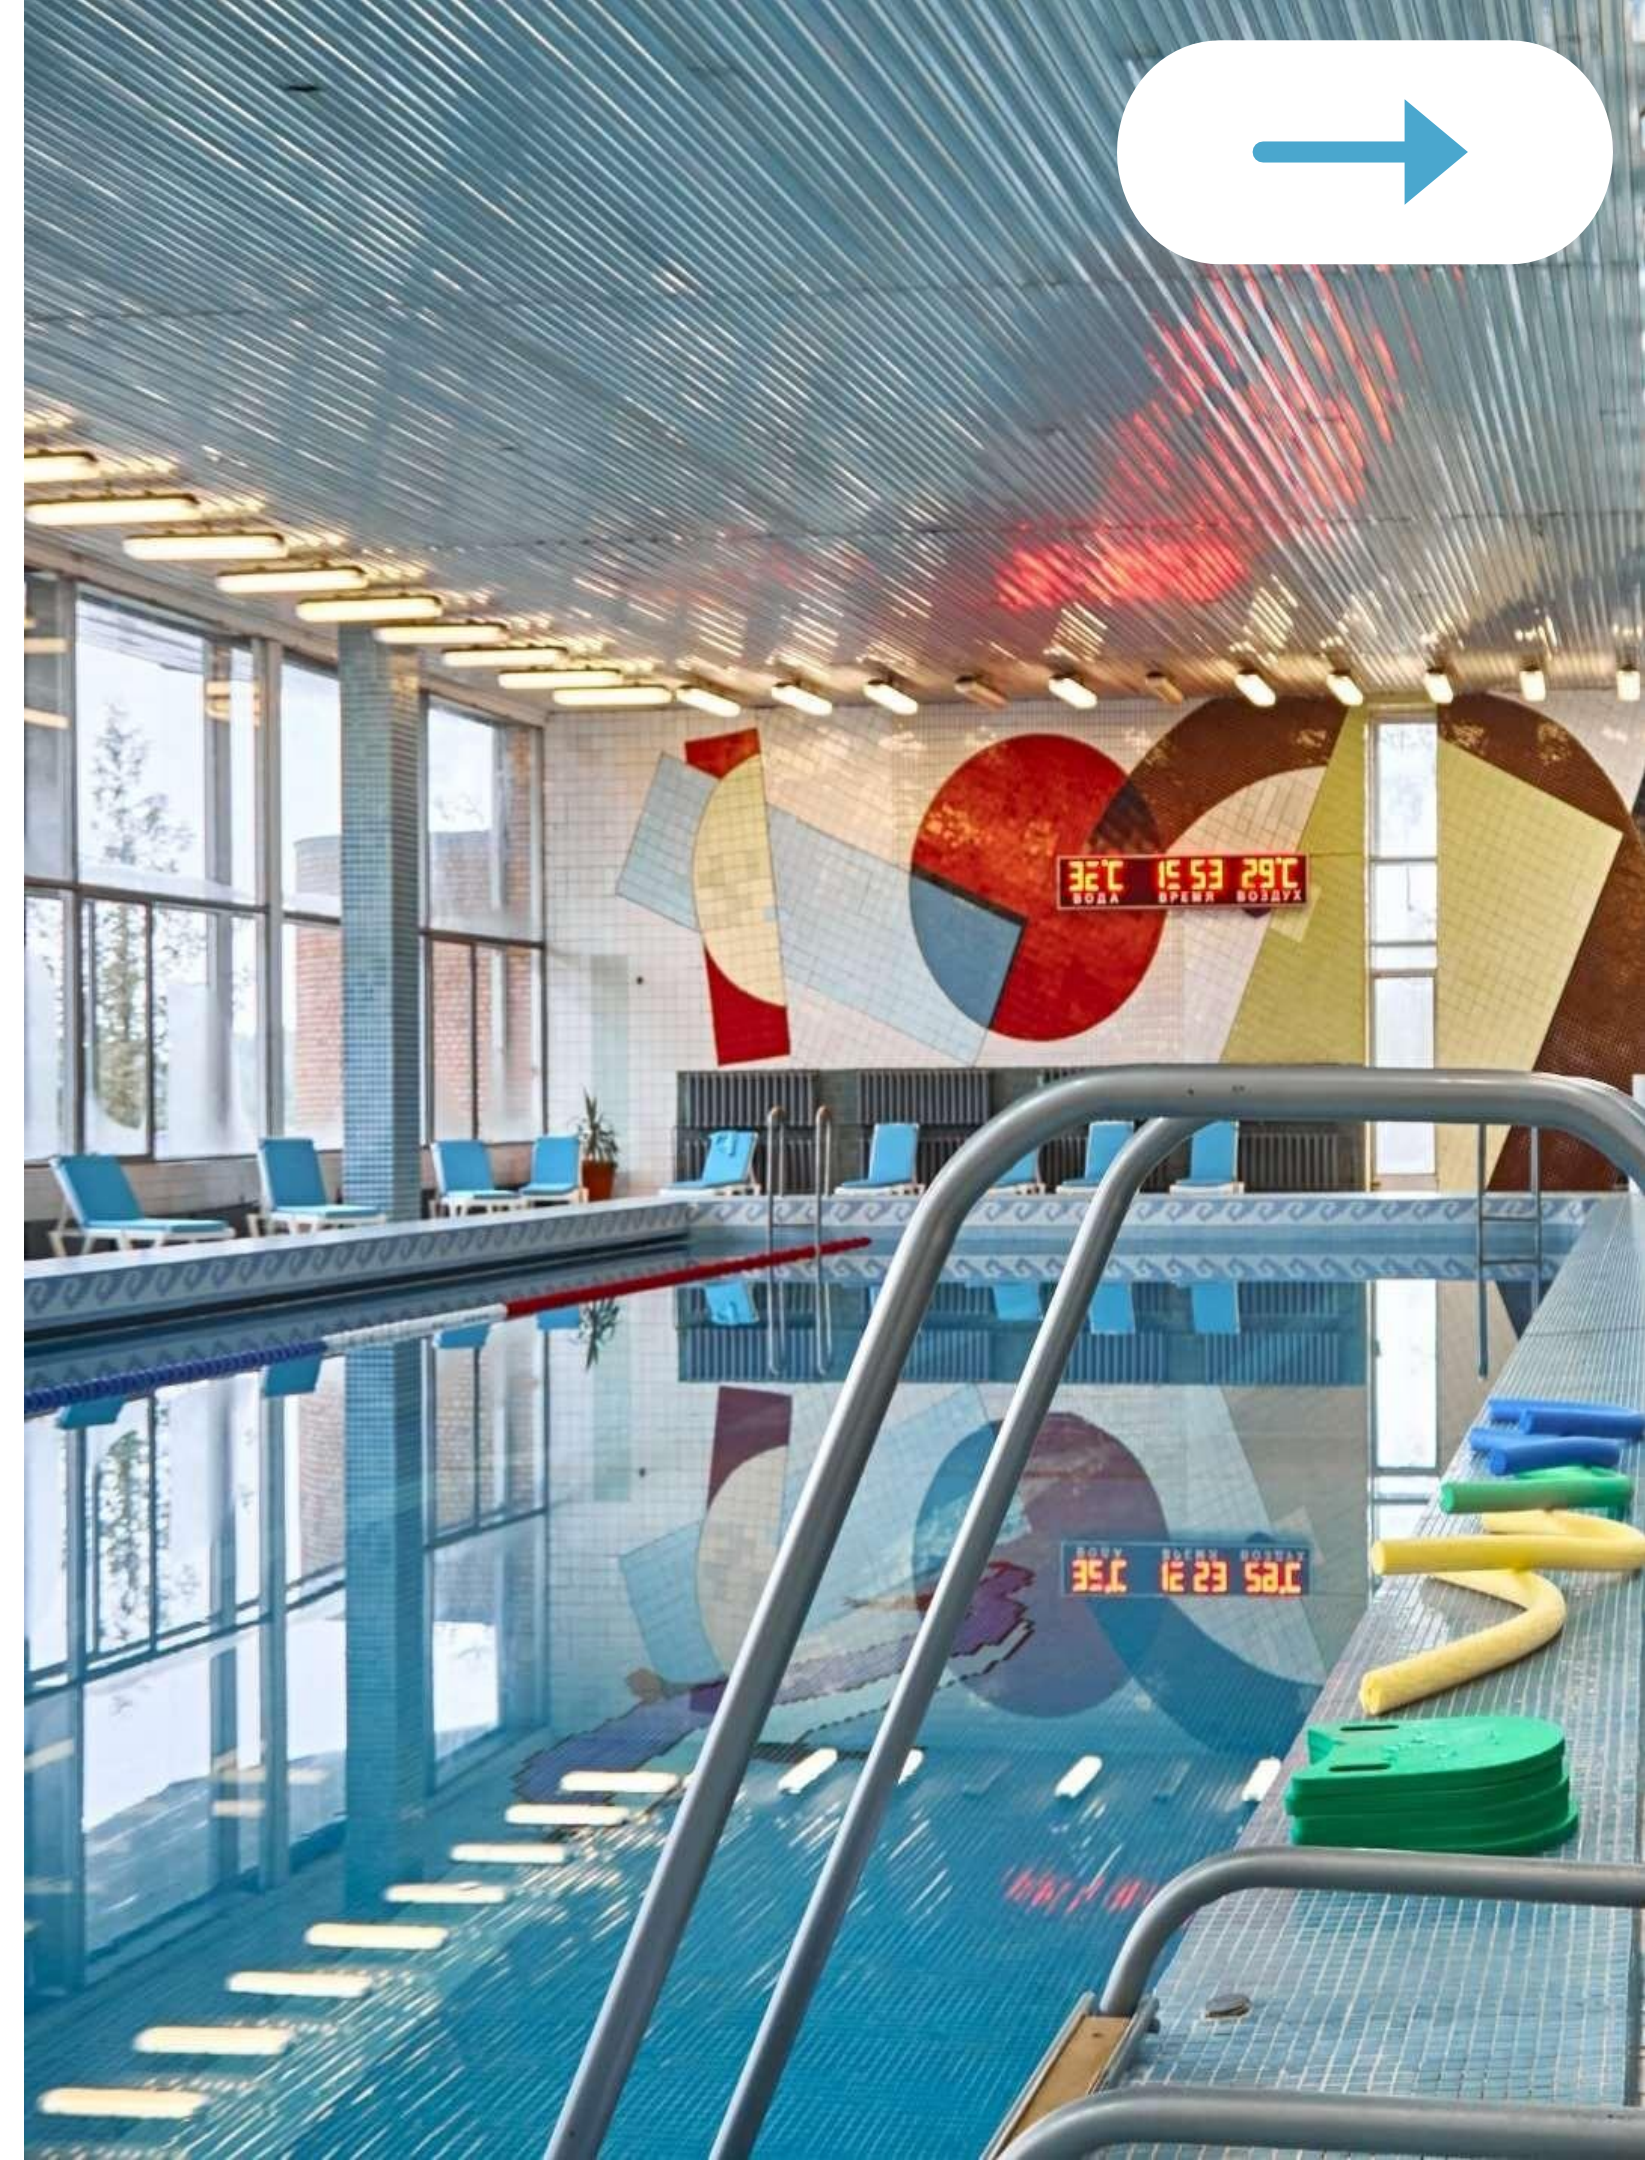

Большой спортивный бассейн

Посещение бассейна включено в стоимость проживания без ограничений по времени.

Часы работы бассейна с **9:00** до **21:00**

В бассейне установлены шезлонги, есть кулер с холодной и горячей водой, чай. В летнее время работает открытая площадка с шезлонгами, выход на площадку осуществляется из бассейна.

*При посещении бассейна необходимо иметь шапочку!