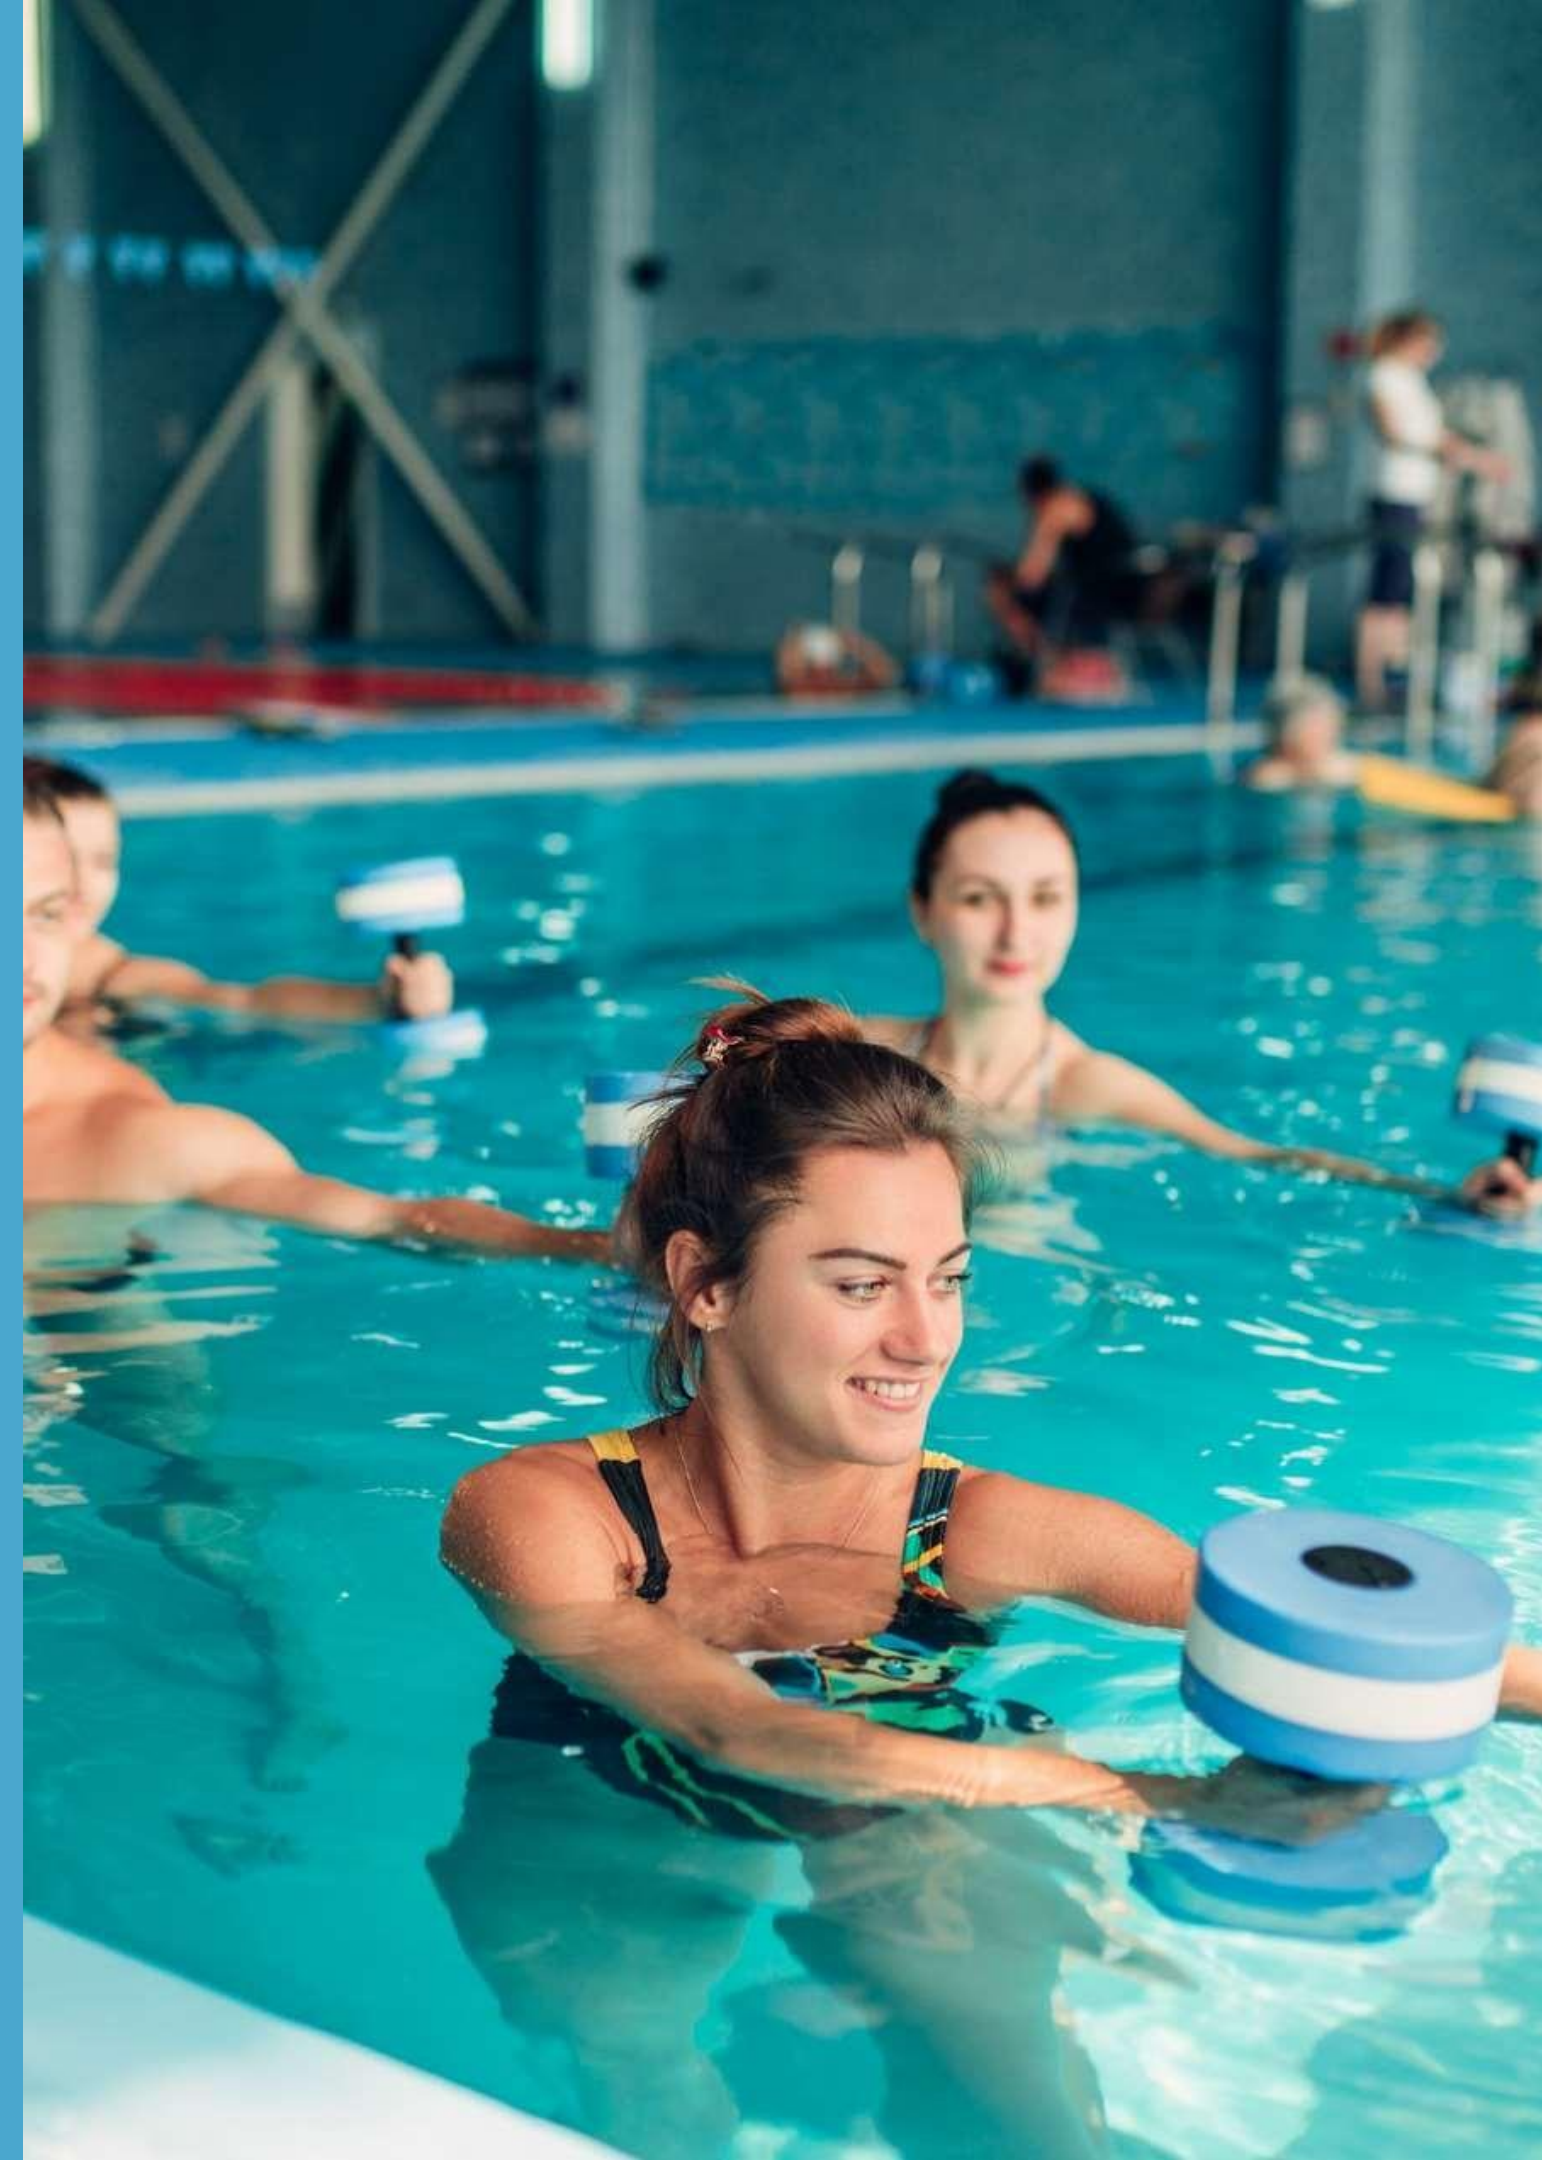

# ВСЁ ВКЛЮЧЕНО

Отдых в Парке-отеле - это  
отдых по системе "всё  
включено".

Наш отель предоставляет широкий  
спектр услуг, которые включены в  
стоимость проживания