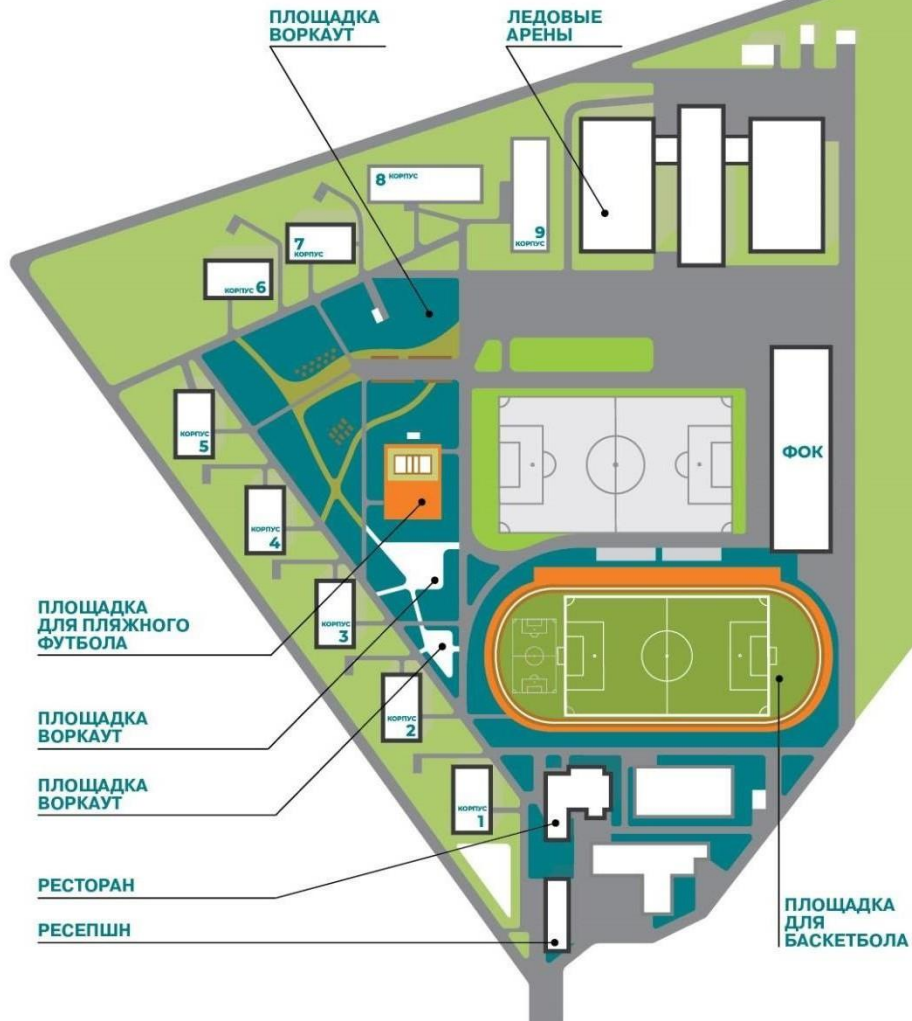

2021 ГОД

Проживало на базе:

- 17 700 человек

Инфраструктура:

- 9 жилых корпусов
- 2 футбольных поля
- открытые спортивные площадки
- ФОК
- столовая
- 2 ледовых арены
- 872 койко-мест

Персонал:

- 173 сотрудника

Экономика:

- рост выручки на 380% в сравнении

МЫ ГОРДИМСЯ

- 180 проведенных сборов
- 40 000 посетивших базу спортсменов
- 90 проведенных турниров

СХЕМА РАСПОЛОЖЕНИЯ ОБЪЕКТОВ

ЛЕДОВАЯ АРЕНА

- 2 хоккейных коробки 28*60 м (финские)
- закладные под канадскую площадку 26*60 м
- постоянный микроклимат, обеспечивающий высокое качество льда при 35 °С
- ледозаливочная машина ZAMBONI
- холодильная установка KIBO refrigeration F1050-3EGM, состоящая из 3х-винтовых компрессоров Bitze
- трибуны на 100 мест в каждом зале
- электронное табло, музыкальное оборудование (8 колонок, 2 микшера)

ЛЕДОВАЯ АРЕНА

- 8 раздевалок вместимостью до 24 человек, оборудованных: санузлом и душевой комнатой (4 кабины), а также приточно-вытяжной вентиляцией
- 18 профессиональных сушилок для хоккейной формы

ТРЕНАЖЕРНЫЙ ЗАЛ