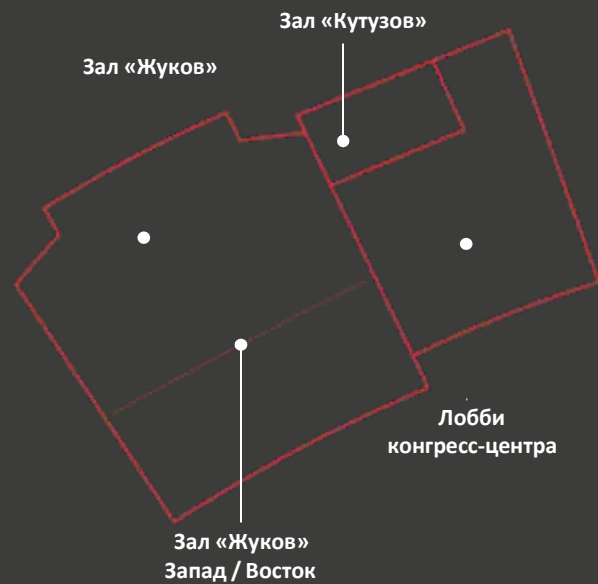

КОНГРЕСС – ЦЕНТР, 1 этаж

Вместимость залов

КОНГРЕСС – ЦЕНТР, 2 этаж

Вместимость переговорных

	«Жуков»	«Жуков» Запад	«Жуков» Восток	Кутузов	Лобби
Площадь, м ²	835	475	360	87	370
Фуршет, чел.	690	390	300	70	308
Банкет, чел.	460	260	200	40	–
Театр, чел.	768	405	369	60	–
Класс, чел.	–	–	–	40	–
П-стол, чел.	–	–	–	40	–
Т-стол, чел.	–	–	–	40	–