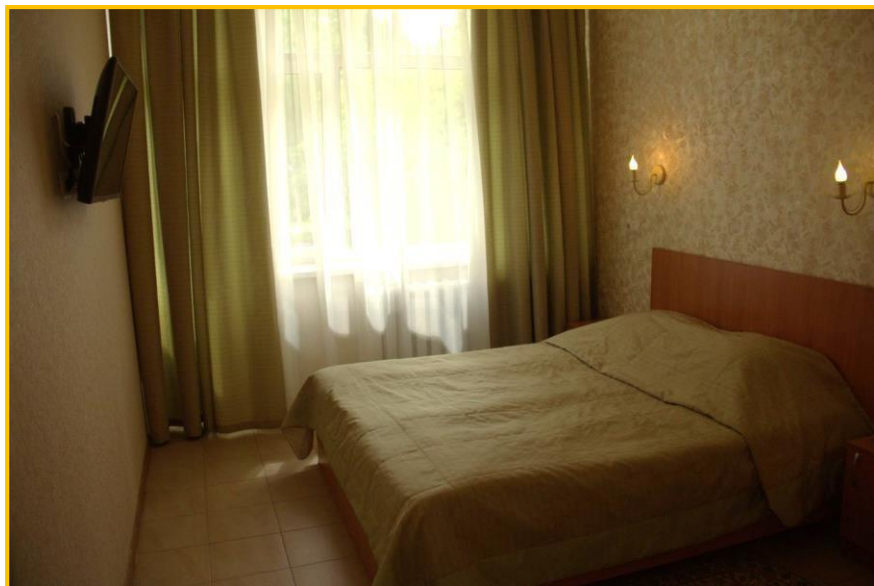

В каждом номере: душевая, туалетные принадлежности, балкон,
доступ к Wi-Fi.

Стандартный номер

*Стандартный
улучшенный номер*

*Стандартный
улучшенный номер с
двуспальной кроватью*

Номер люкс

Конгресс-центр

Для проведения семинаров, конференций, тренингов, корпоративного отдыха мы предлагаем конференц-зал на 250 мест, конференц-холл, танцевальный холл с зеркалами, рассчитанный на 150 человек, 12 аудиторий - вместимостью от 20 до 96 мест, 2 переговорных комнаты. Есть возможность воспользоваться услугами бизнес-центра (ксерокопирование, отправка факса, сканирование, печать документа на принтере), арендой дополнительного оборудования (ноутбук, проектор, микрофон, флипчарт). Большинство аудиторий оснащено кондиционерами. В каждом учебном классе/аудитории есть подключение интернета.