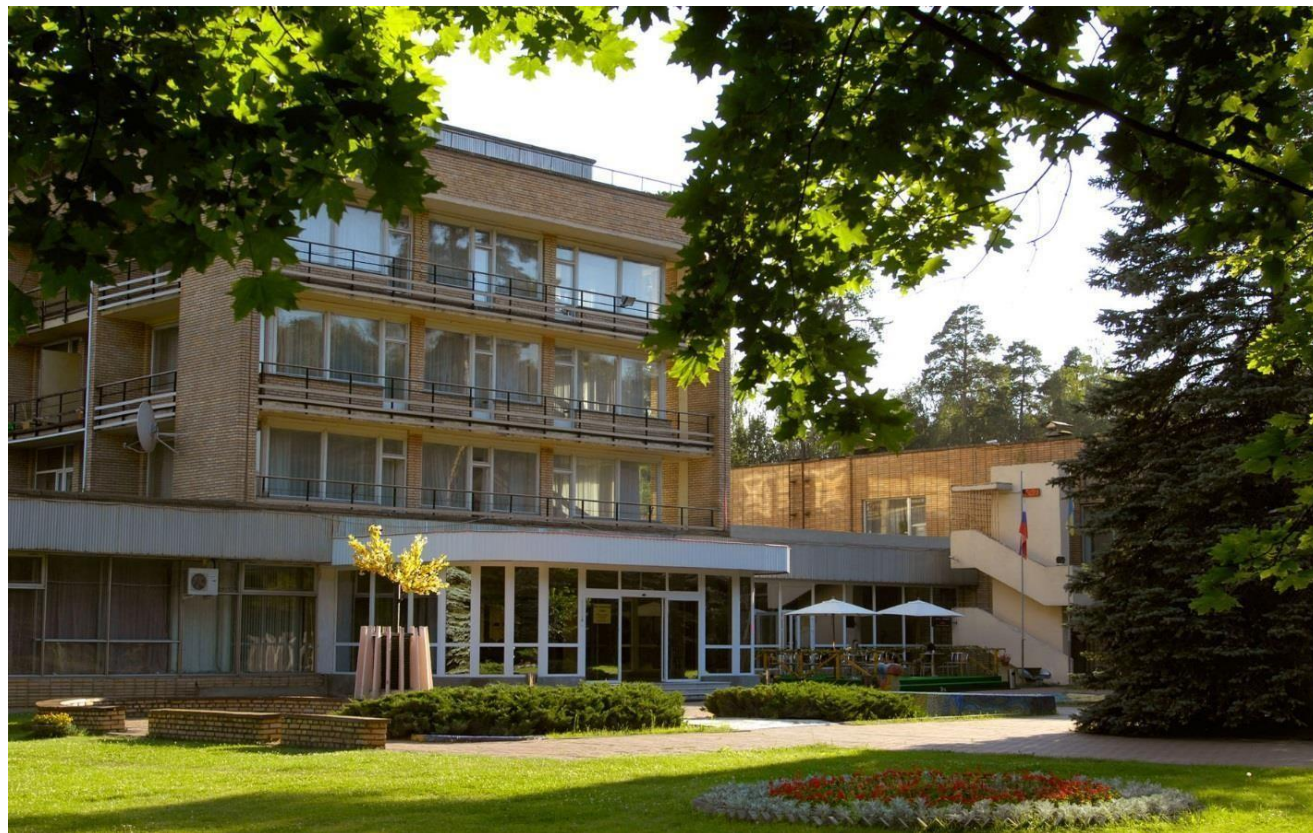

ALVAS TRAVEL

Наши преимущества

- ✓ Удобное расположение (в 7 минутах от станции г. Голицыно)
- ✓ Живописная лесопарковая территория с прудом
- ✓ Единый корпус, включающий гостиницу, ресторан и учебные аудитории
- ✓ Большой выбор аудиторий и банкетных залов
- ✓ Комфортабельные номера