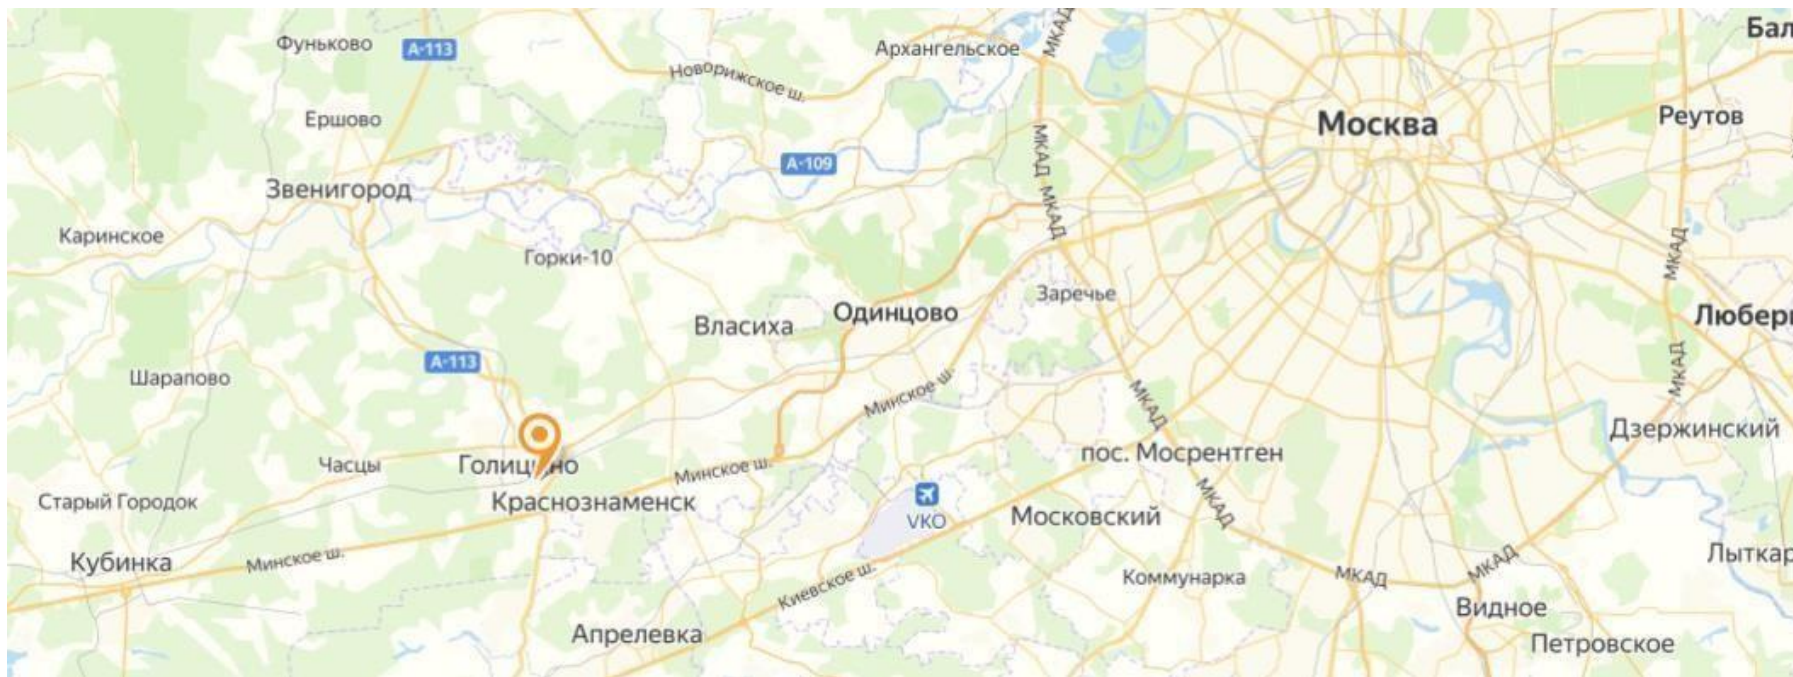

Как добраться

Адрес: Московская область, Одинцовский округ, город Голицыно