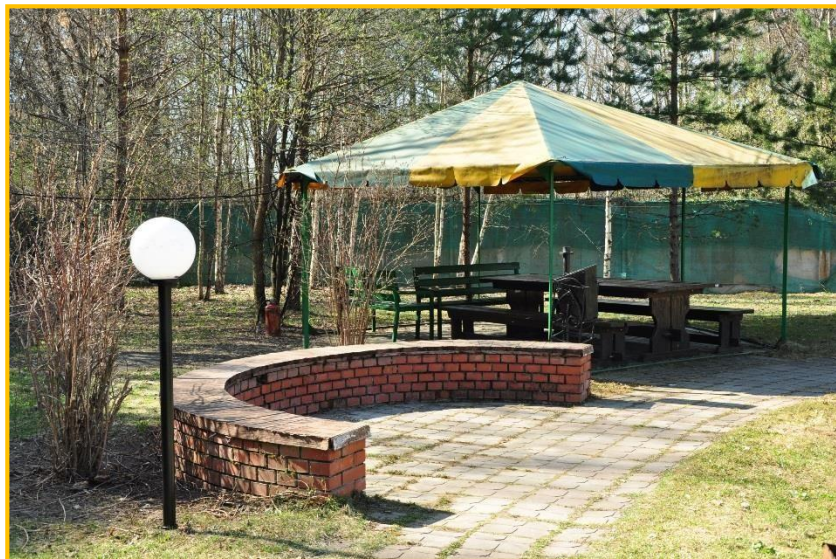

Для организации и проведения мероприятий мы предлагаем зал ресторана, зал зимнего сада, кафе-бар «Русская изба», лобби-бар, банкетная комната. Обслуживание гостей в ресторане проводится по системе «Шведский стол» (завтрак, обед, ужин). Европейская, русская, кавказская кухни. Бесплатный Wi-Fi. Дополнительные услуги: ведущий, оформление зала шарами, фото- и видеосъемка, мультимедийный проектор, ноутбук, микрофон.

Ресторан

Вместимость до 250 чел.

Зал «Зимний сад»

Вместимость до 80 чел.

Кафе-бар «Русская изба»

Вместимость до 40 чел.

Кафе-бар «Русская изба» имеет колоритную обстановку, стилизованную под старорусский стиль. Кафе оснащено TV панелью. Варианты расстановки мебели зависят от пожелания гостей.

Лобби-бар

Вместимость до 20 чел.

Уютный зал, оснащенный TV панелью. В теплое время года функционирует летняя веранда.

Беседки у пруда

Летняя беседка
Вместимость до 10 чел.

Шалаш «Три пескаря»
Вместимость до 20 чел.
Оборудован розетками.

Шалаш «Нептун»

Вместимость до 40 чел.

Отапливаемый. Оборудован розетками.

Летний навес

Вместимость до 60 чел.

Досуг

На территории комплекса расположены:

- поле для пейнтбола;
- площадка для пляжного волейбола;
- поле для футбола на свежем воздухе;
- костровое место;
- площадка для тимбилдинга;
- настольный теннис;
- бильярд.