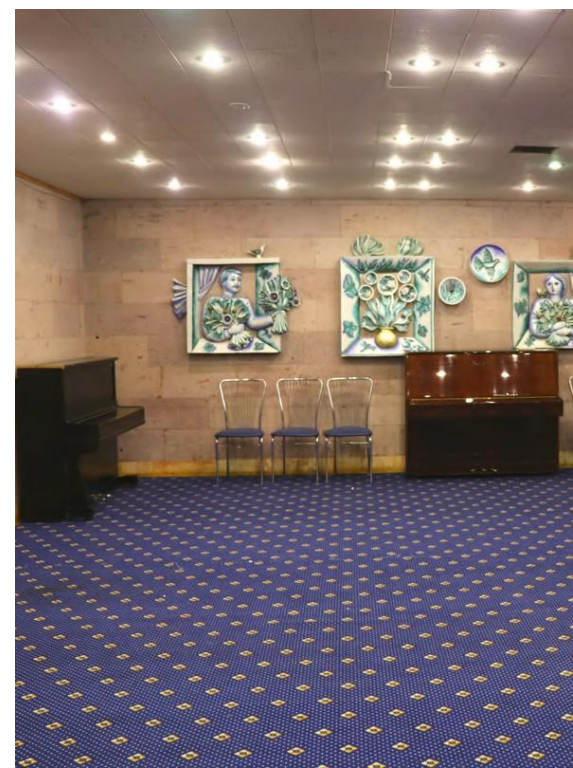

Конференц-залы

- Зал "Музыкальная гостиная" 127 м² / вместимость 50 чел.
- Зал "Зеркальный" 80 м² / вместимость 60 чел.
- Зал "Олсуфьев" 147 м² / вместимость 120 чел.
- Зал «Колонный» 108 м² / вместимость 100 чел.
- Закрытые и открытые аудитории вместимостью от 15 до 35 чел.

**Во всех залах возможно проведение
онлайн-трансляций**