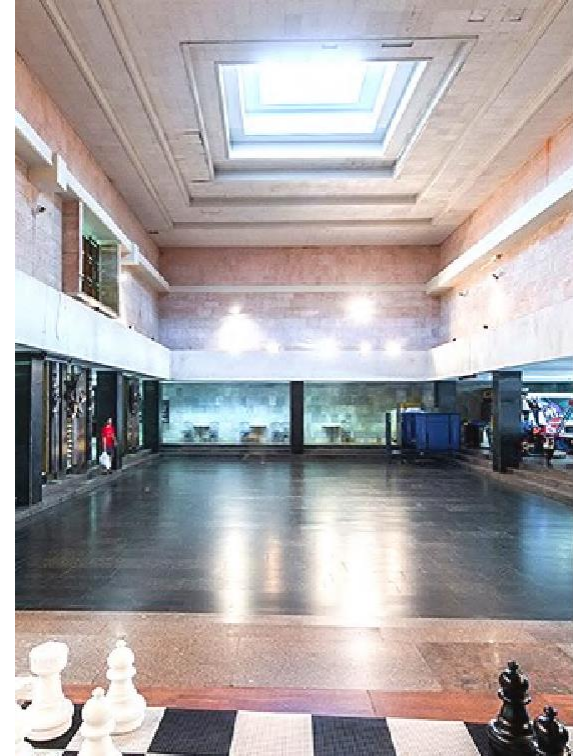

Конференц-залы

- Зал "Музыкальная гостиная" 127 м² / вместимость 50 чел.
- Зал "Зеркальный" 80 м² / вместимость 60 чел.
- Зал "Олсуфьев" 147 м² / вместимость 120 чел.
- Зал «Колонный» 108 м² / вместимость 100 чел.
- Закрытые и открытые аудитории вместимостью от 15 до 35 чел.

**Во всех залах возможно проведение
онлайн-трансляций**