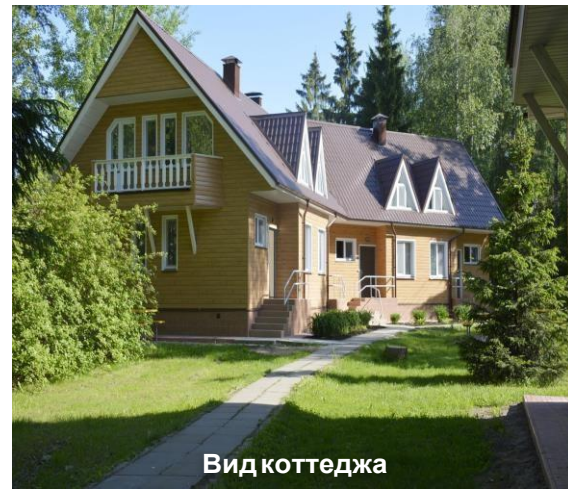

«Апартамент»

(коттедж №21-47)

Данные коттеджи являются двухэтажными финскими домиками с кухнями. Домики рассчитаны на размещение от 2-х до 4-х человек с предусмотренным дополнительным местом. На первом этаже находятся: гостиная, кухня и санузел; на втором – две спальни, душ и санузел.

Помимо этого, в номере есть: два прикроватных светильника, холодильник, сейф, телевизор, электрический чайник, чашки, стаканы, чайные ложки.

В ванной комнате: душ, набор полотенец, одноразовые гели для душа, шампуни, мыла.

Бесплатный wi-fi.

Площадь дома - 70 кв.м.