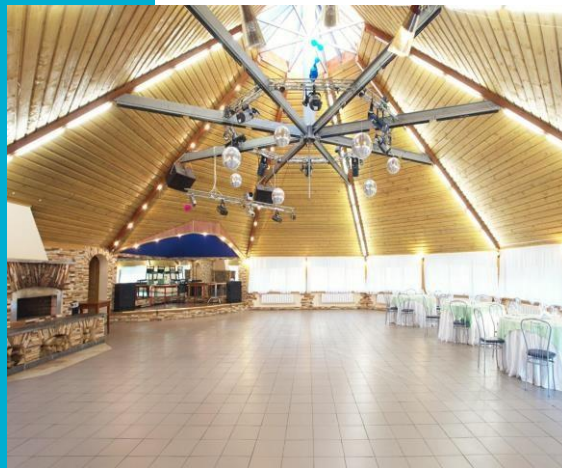

Также имеется звуковое оборудование.

Главный вид ресторана у озера

Главный зал

Мансардный этаж

Шашлычные (шатры)

В курорт-парке есть 4 шашлычных шатра вместимостью от 20 до 150 человек.

Одна шашлычная располагается у озера, другая у 34 коттеджа, а также есть у бассейна и около 5 корпуса.

Шашлычные оборудованы всем необходимым.

Имеют систему отопления.

Бесплатный wi-fi

Киноконцертный конференц-зал

Курорт-парк имеет собственный
оборудованный кинозал на 400 мест.

Зал позволяет проводить показ
кинофильмов и воспроизводить видео в
высоком разрешении. Имеется система
окружения звуком.

Наличие сцены позволяет проводить
театрализованные представления,
выступления артистов, конференции,
семинары и прочее.

Конференц-залы

На территории Курорт-парка находится 6 конференц-залов разной площади: для каждого мероприятия без труда найдется подходящее помещение. Все залы предоставляются со всем необходимым оборудованием: микрофоны, видео- и аудиоаппаратура, экраны для просмотра презентаций, проекторы и т.д. Наши компетентные специалисты внимательно выслушают ваши пожелания относительно залов, количества участников, соотнесут их с запланированными вами расходами на проведение мероприятия и предложат оптимальный вариант.