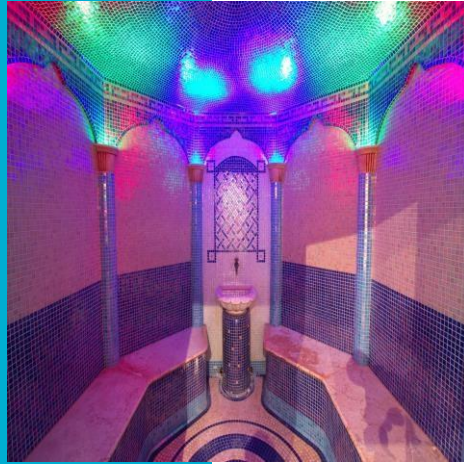

Наличие сцены позволяет проводить
театрализованные представления,
выступления артистов, конференции,
семинары и прочее.

Конференц-залы

На территории Курорт-парка находится 6 конференц-залов разной площади: для каждого мероприятия без труда найдется подходящее помещение. Все залы предоставляются со всем необходимым оборудованием: микрофоны, видео- и аудиоаппаратура, экраны для просмотра презентаций, проекторы и т.д. Наши компетентные специалисты внимательно выслушают ваши пожелания относительно залов, количества участников, соотнесут их с запланированными вами расходами на проведение мероприятия и предложат оптимальный вариант.

Спа-центр Spa&Wellness SOUZ

Спа - центр оборудован по высшему разряду.

К услугам гостей: тренажерный зал, процедурные кабинеты, парикмахерская, зал для занятия йогой, массажные кабинеты, профессиональные ванны для процедур, ванна с гидромассажем, хамам, сауна с "сухим" паром, косметологический кабинет, мини-кафе, бассейн, солярий и многое другое.

В спа центре регулярно проводятся семинары, обучающие курсы мастеров, занятия с профессиональными тренерами.

Турецко-финская баня

На территории курорт-парка имеется турецко-финская баня с бассейном вместимостью до 20 человек

- Турецкая парная (влажный пар), бассейн 5х5 м
- Финская парная (сухой пар), холодный бассейн (купель) 2х2 м
- Большая комната отдыха на 20 человек
- 2 массажных кабинета (услуги массажиста оплачиваются дополнительно)
- Бильярд
- Душевые