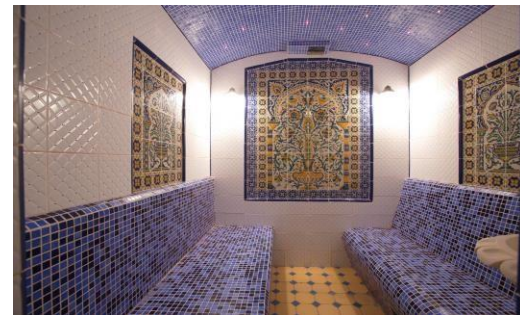

Спа-центр Spa&Wellness SOUZ

Спа - центр оборудован по высшему разряду.

К услугам гостей: тренажерный зал, процедурные кабинеты, парикмахерская, зал для занятия йогой, массажные кабинеты, профессиональные ванны для процедур, ванна с гидромассажем, хамам, сауна с "сухим" паром, косметологический кабинет, мини-кафе, бассейн, солярий и многое другое.

В спа центре регулярно проводятся семинары, обучающие курсы мастеров, занятия с профессиональными тренерами.