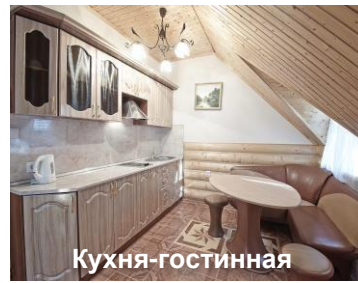

В ванной комнате: душ, унитаз, умывальник, набор полотенец, одноразовые гели для душа, шампуни, мыло, фен.

Бесплатный wi-fi.

Площадь номера - 38 кв.м.

Спальная комната

Санузел

Кухня-гостиная

Спальная комната