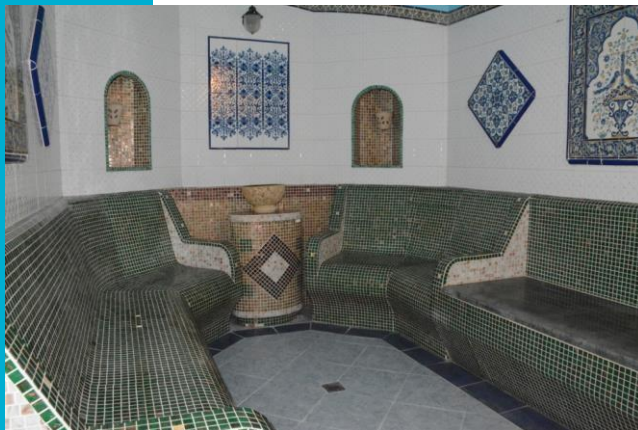

Спа-центр Spa&Wellness SOUZ

Спа - центр оборудован по высшему разряду.

К услугам гостей: тренажерный зал, процедурные кабинеты, парикмахерская, зал для занятия йогой, массажные кабинеты, профессиональные ванны для процедур, ванна с гидромассажем, хамам, сауна с "сухим" паром, косметологический кабинет, мини-кафе, бассейн, солярий и многое другое.

- Турецкая парная (влажный пар), бассейн 5х5 м
- Финская парная (сухой пар), холодный бассейн (купель) 2х2 м
- Большая комната отдыха на 20 человек
- 2 массажных кабинета (услуги массажиста оплачиваются дополнительно)
- Бильярд
- Душевые