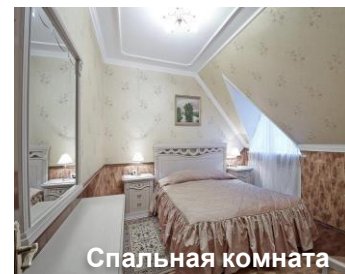

«Апартамент»

(коттедж 19 №1)

Двухэтажный номер данной категории имеет отдельный вход и рассчитан на проживание 6 человек. На первом этаже номера находятся кухня-студия, джакузи и санузел. На втором этаже располагаются две спальни, санузел, душ и финская сауна. На третьем мансардном этаже есть еще одна спальня.

Также в номере имеется: холодильник, телевизор, телефон, сейф, электрочайник, столовые приборы.

Бесплатный wi-fi.

Площадь дома - 114 кв.м.