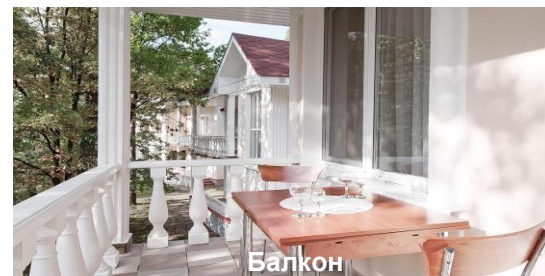

«Люкс»

(коттедж 34 №1 -2)

Номер этой категории рассчитан на проживание 2 человек.

В номере: спальня с двуспанной кроватью, кухня, гостиная, ванная комната с душем, балкон.

Также в номере есть: холодильник, телевизор, сейф, телефон, электрический чайник, необходимая кухонная посуда.

Бесплатный wi-fi.

Площадь номера - 80 кв.м.

Балкон