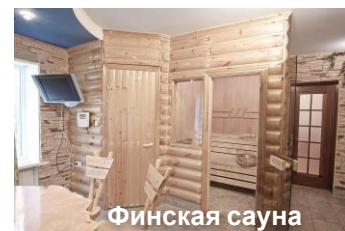

«Апартамент»

(коттедж 19 №1)

Двухэтажный номер данной категории имеет отдельный вход и рассчитан на проживание 6 человек. На первом этаже номера находятся кухня-студия, джакузи и санузел. На втором этаже располагаются две спальни, санузел, душ и финская сауна. На третьем мансардном этаже есть еще одна спальня.

Также в номере имеется: холодильник, телевизор, телефон, сейф, электрочайник, столовые приборы.

Бесплатный wi-fi.

Площадь дома - 114 кв.м.