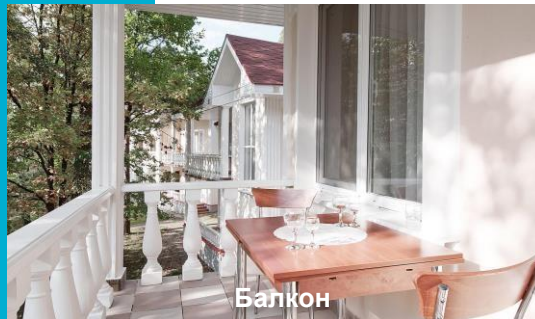

«Апартамент»

(коттедж 34 №5,15; коттедж 19 №2-3)

Номер этой категории рассчитан на проживание 4 человек и имеет два этажа. На первом этаже находятся: кухня-столовая, гостиная, джакузи и ванная комната с душем. На втором этаже есть две спальни: одна с двумя полуторными кроватями, другая с балконом и двуспальной кроватью. Помимо этого, на этаже имеется ванная комната с душем.

Также в номере есть: холодильник, телевизор, сейф, телефон, электрический чайник, необходимая кухонная посуда. Бесплатный wi-fi.

Площадь номера - 80 кв.м.