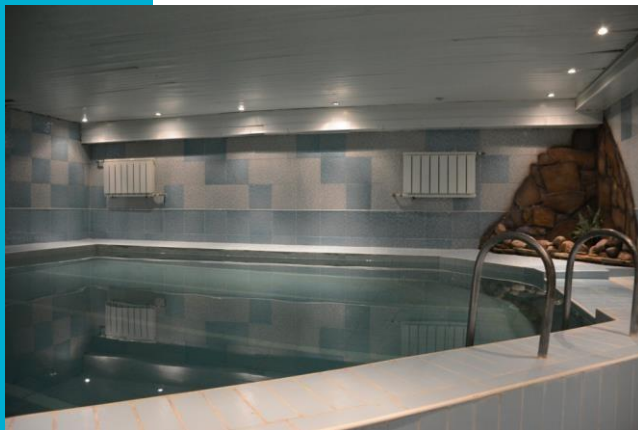

Спа-центр Spa&Wellness SOUZ

Спа - центр оборудован по высшему разряду.

К услугам гостей: тренажерный зал, процедурные кабинеты, парикмахерская, зал для занятия йогой, массажные кабинеты, профессиональные ванны для процедур, ванна с гидромассажем, хамам, сауна с "сухим" паром, косметологический кабинет, мини-кафе, бассейн, солярий и многое другое.

В спа центре регулярно проводятся семинары, обучающие курсы мастеров, занятия с профессиональными тренерами.

Турецко-финская баня

На территории курорт-парка имеется турецко-финская баня с бассейном вместимостью до 20 человек

- Турецкая парная (влажный пар), бассейн 5х5 м
- Финская парная (сухой пар), холодный бассейн (купель) 2х2 м
- Большая комната отдыха на 20 человек
- 2 массажных кабинета (услуги массажиста оплачиваются дополнительно)
- Бильярд
- Душевые