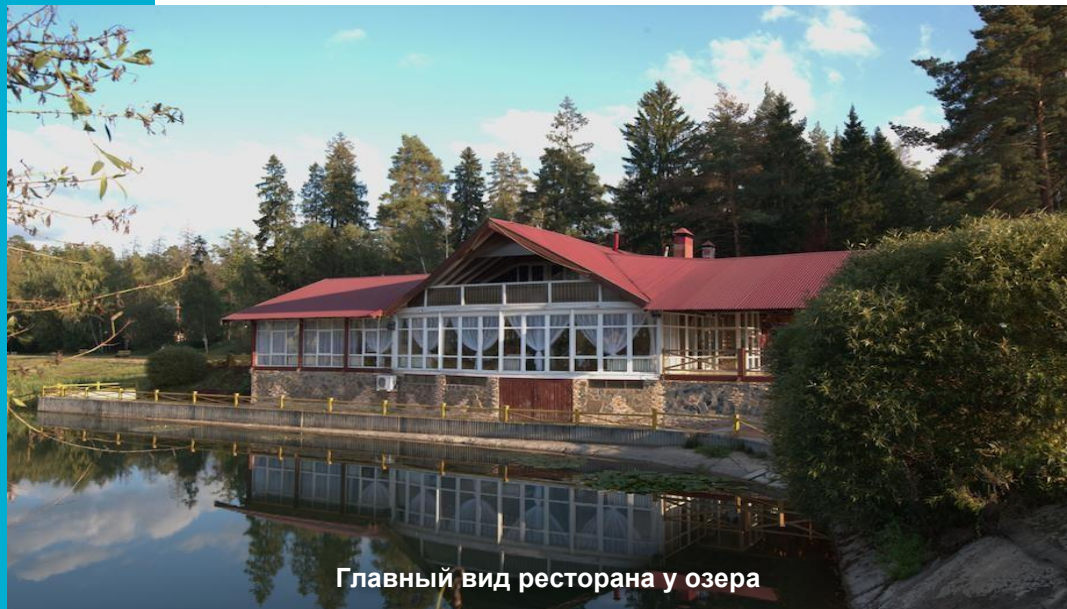

ALVAS TRAVEL

Курорт-парк

- великолепное место для отдыха и проведения торжественных мероприятий любого формата. Курорт-парк всегда готов принять гостей и устроить досуг, помочь организовать свадьбу, корпоративное или любое другое мероприятие. В распоряжении гостей обширный номерной фонд, Спа-центр, несколько ресторанов, картинг, верховая езда, открытый бассейн, ухоженная зеленая территория и многое-многое другое. Выбирая Курорт-парк для проведения торжества Вы, несомненно, останетесь довольным высоким качеством сервиса и профессиональной работой персонала.

Ресторан «Союз» зал №3 рассчитан на размещение до 300 человек.

В меню представлены блюда европейской, восточной, русской и других кухонь мира.

Также имеется звуковое и световое оборудование.

Бесплатный wi-fi

Ресторан «Причал»

Ресторан "Причал имеет два зала на двух этажах вместимостью от 15 до 60 человек.

В меню представлены блюда европейской, восточной, русской и других кухонь мира.

С главного зала открывается панорамный вид на озеро.

Также имеется звуковое оборудование.

Главный вид ресторана у озера

Главный зал

Мансардный этаж

Шашлычные (шатры)

В курорт-парке есть 4 шашлычных шатра вместимостью от 20 до 150 человек.

Одна шашлычная располагается у озера, другая у 34 коттеджа, а также есть у бассейна и около 5 корпуса.